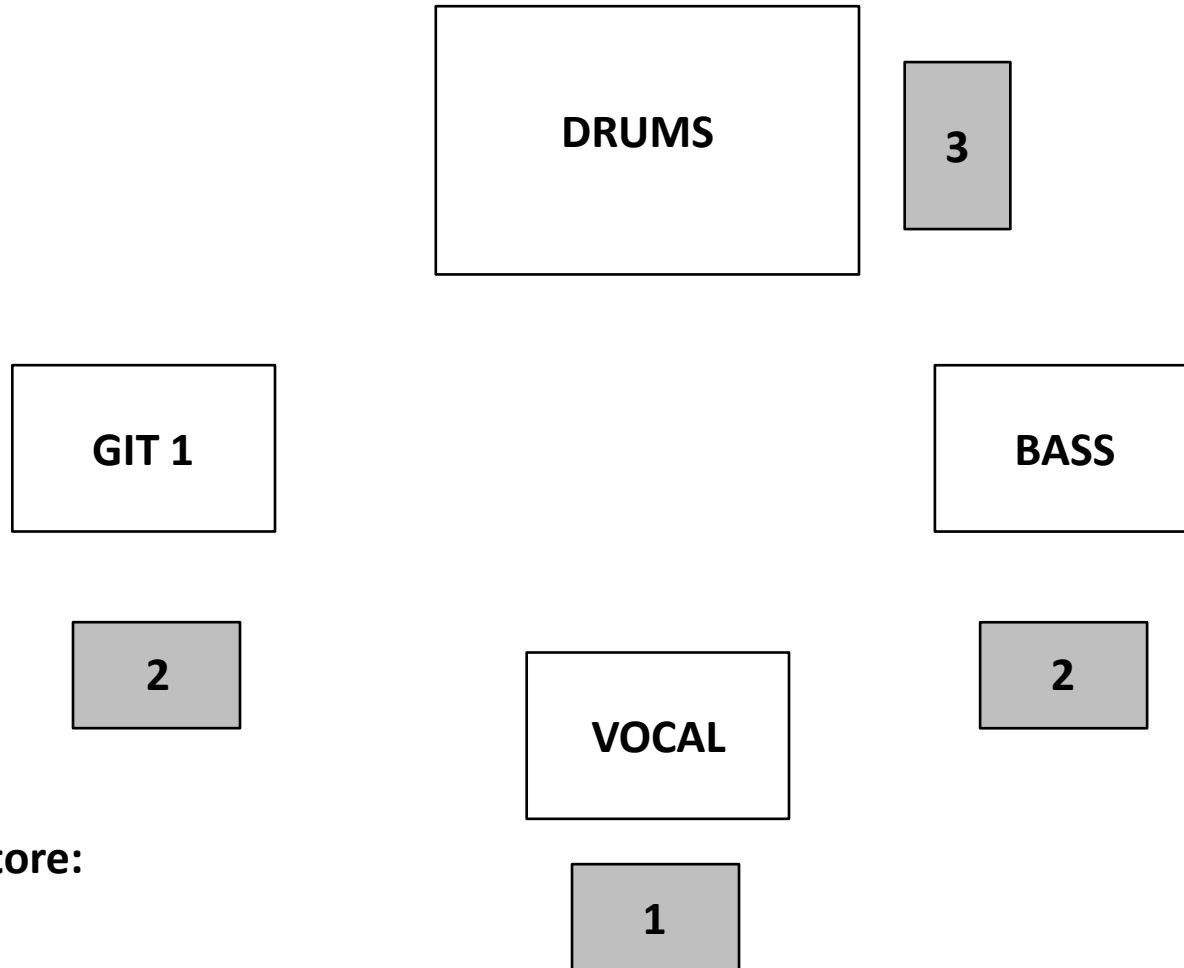

Bühnenplan - ICH BIN ANDRE

Signale Monitore:

1 Vocal, A-Git

2 E-Git, A-Git, Vocal

3 Kick, Bass, E-Git, Vocal

GRAU = Monitore